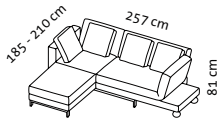

four-two

Design Roland Meyer-Brühl

Lc l + Drs r

four-two

Lc l + Drs r

Drs l + Lc r

Lc l

Lc r

H

four-two plus

Lc l + Drs r

Drs l + Lc r

Lc l

Lc r

H

Sitzhöhe: 43 cm
seat height: 43 cm