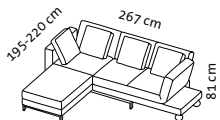

four-two

Design Roland Meyer-Brühl

Lc l + Drs r

four-two

Lc l + Drs r

Drs l + Lc r

Lc l

Lc r

H

four-two plus

Lc l + Drs r

Drs l + Lc r

Lc l

Lc r

H

Sitzhöhe: 43 cm
seat height: 43 cm